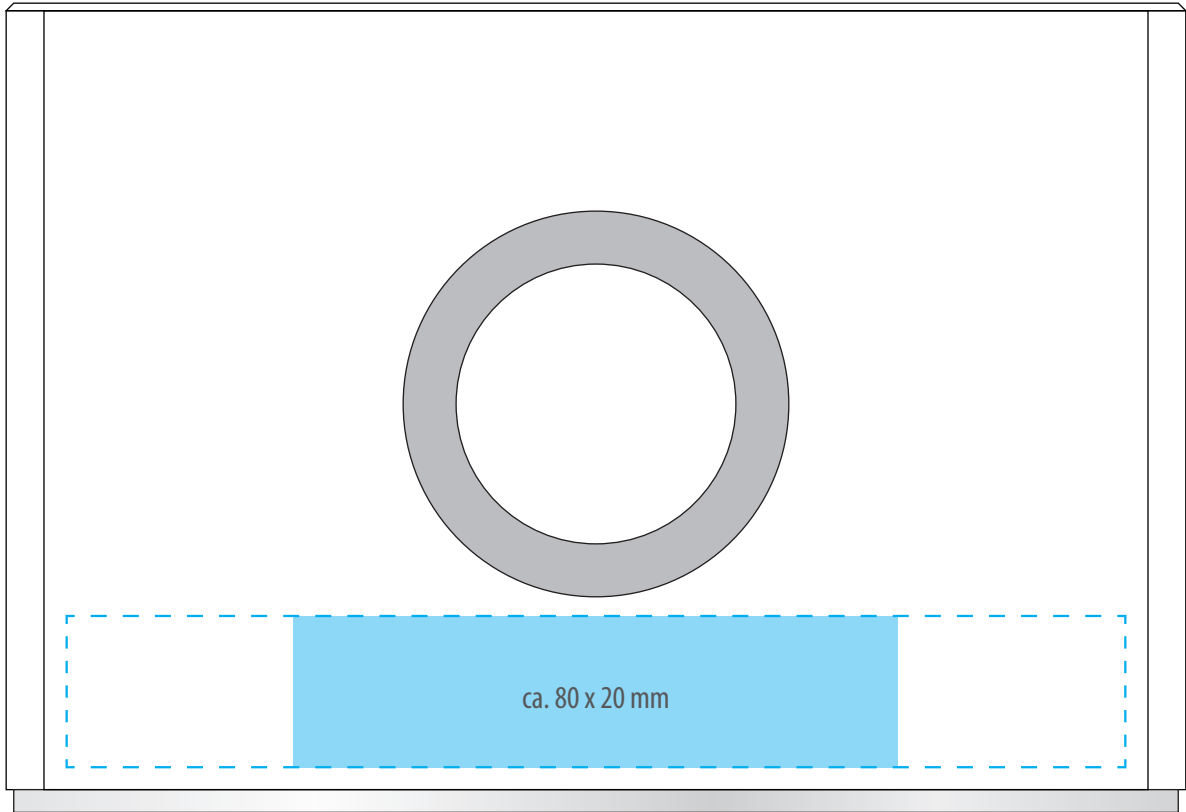

52313 REEVES-CESSNOCK

Wireless charger with alarm clock

PAD PRINT (TAM)

TOP