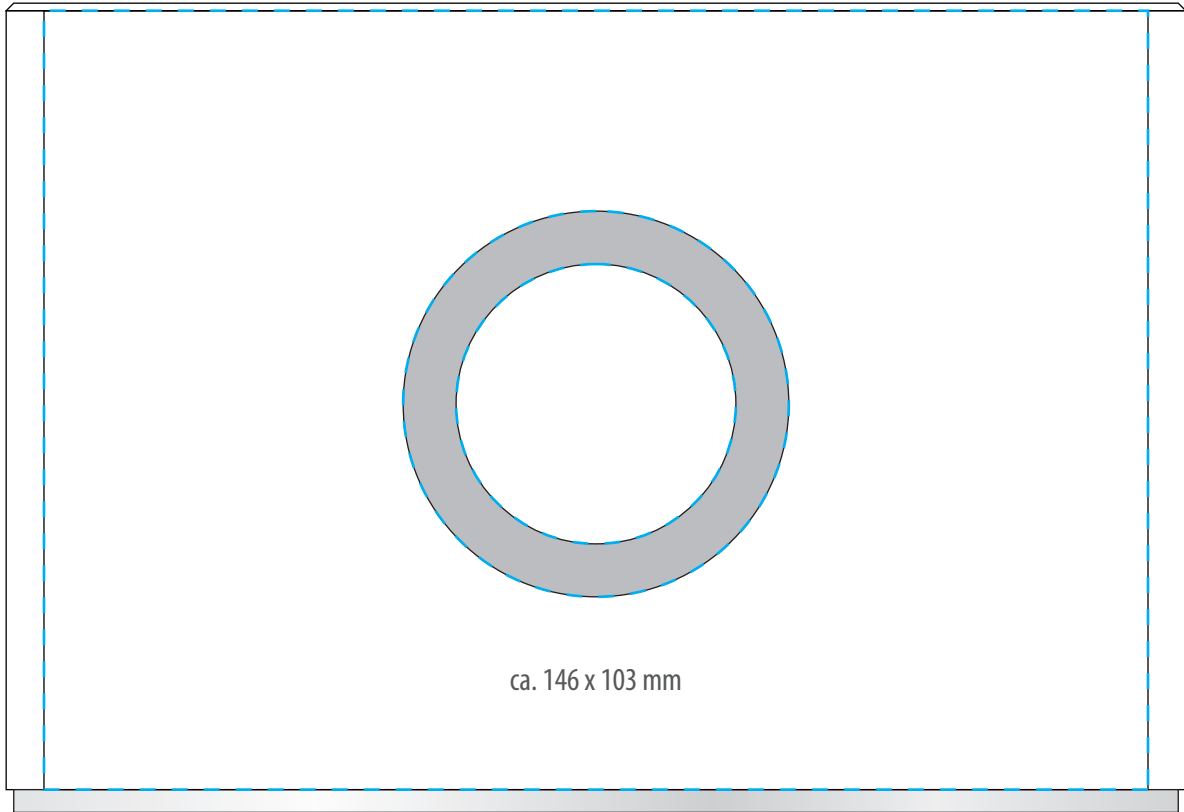

52313 REEVES-CESSNOCK

Wireless charger with alarm clock

TOP